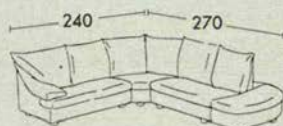

HALLAND.

Stomme av massivträ, spånplatta, träfiberplatta och polyeter. Undersits av sicksackfjädrar med polyeter och syntetvadd. Armstöd och rygg av polyeter och syntetvadd. Djup 86 cm. Sitthöjd 42 cm. ●möbelfakta

Skinn	2-sits	3-sits	Bädd
"Robust"	10.650.-	11.900.-	11.920.-
"Komfort"	12.650.-	14.450.-	12.490.-

LINGBO.

Stomme av massivträ, spånplatta och träfiberplatta. Undersits av sicksackfjädrar med skyddsväv samt polyeter och syntetvadd. Armstöd och rygg av polyeter och syntetvadd. Djup 100 cm. Sitthöjd 40 cm. ●möbelfakta

Skinn	Fåtölj	2-sits	3-sits	Hörn
"Naturell"	4.580.-	6.250.-	7.450.-	16.950.-

HOV.

Stomme av massivträ, spånplatta och träfiberplatta. Undersits av sicksackfjädrar och skyddsväv. Armstöds- och sitsplymmer av polyeter och syntetvadd. Ryggplymmer av polyeter och landfågelfjädrar. Djup 92 cm. Sitthöjd 42 cm. ●möbelfakta